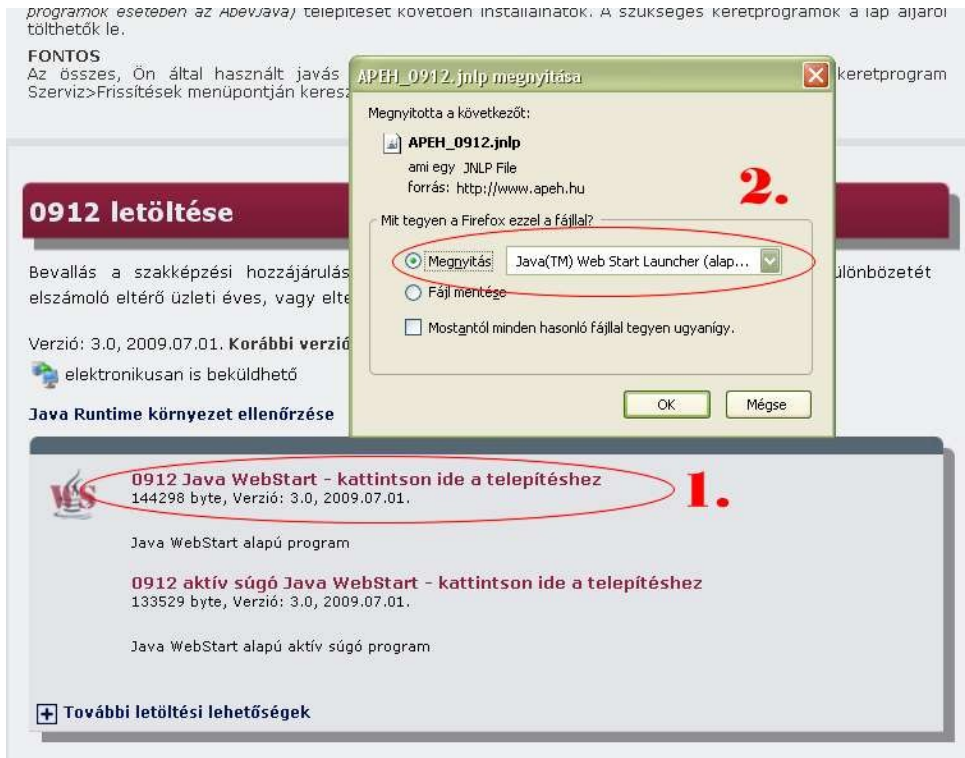

#### 0912 Java WebStart - [kattintson ide a telepítéshez](#)

144298 byte, Verzió: 3.0, 2009.07.01.

Java WebStart alapú program

#### 0912 aktív súgó Java WebStart - [kattintson ide a telepítéshez](#)

133529 byte, Verzió: 3.0, 2009.07.01.

Java WebStart alapú aktív súgó program

[+ További letöltési lehetőségek](#)

Kiválasztás után felajánlja a nyomtatvány és a súgófile letöltését