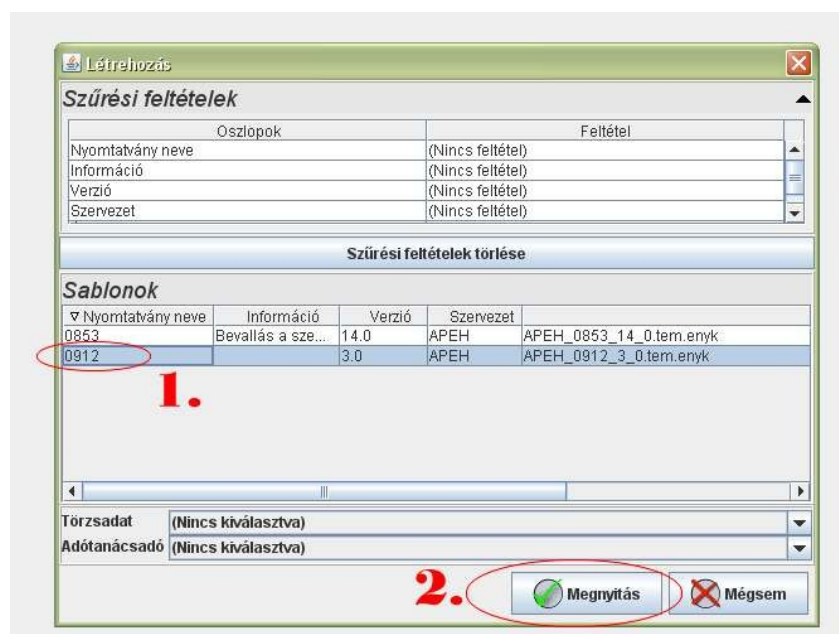

A listából rákliccelünk a kívánt nyomtatványra (kék színnel kijelölődik), majd a „Megnyitás” Gombra kattintunk