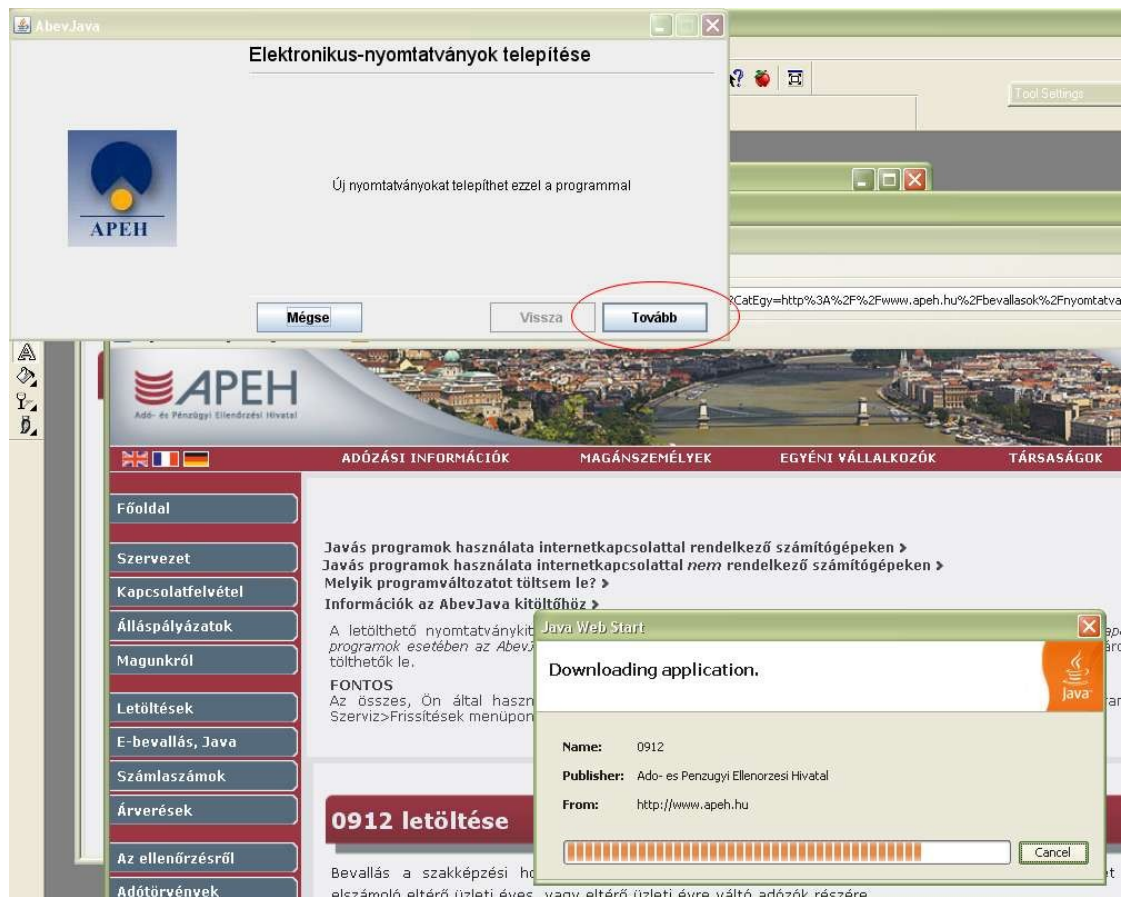

A telepítést a jóváhagyjuk és végig nyugtazzuk.